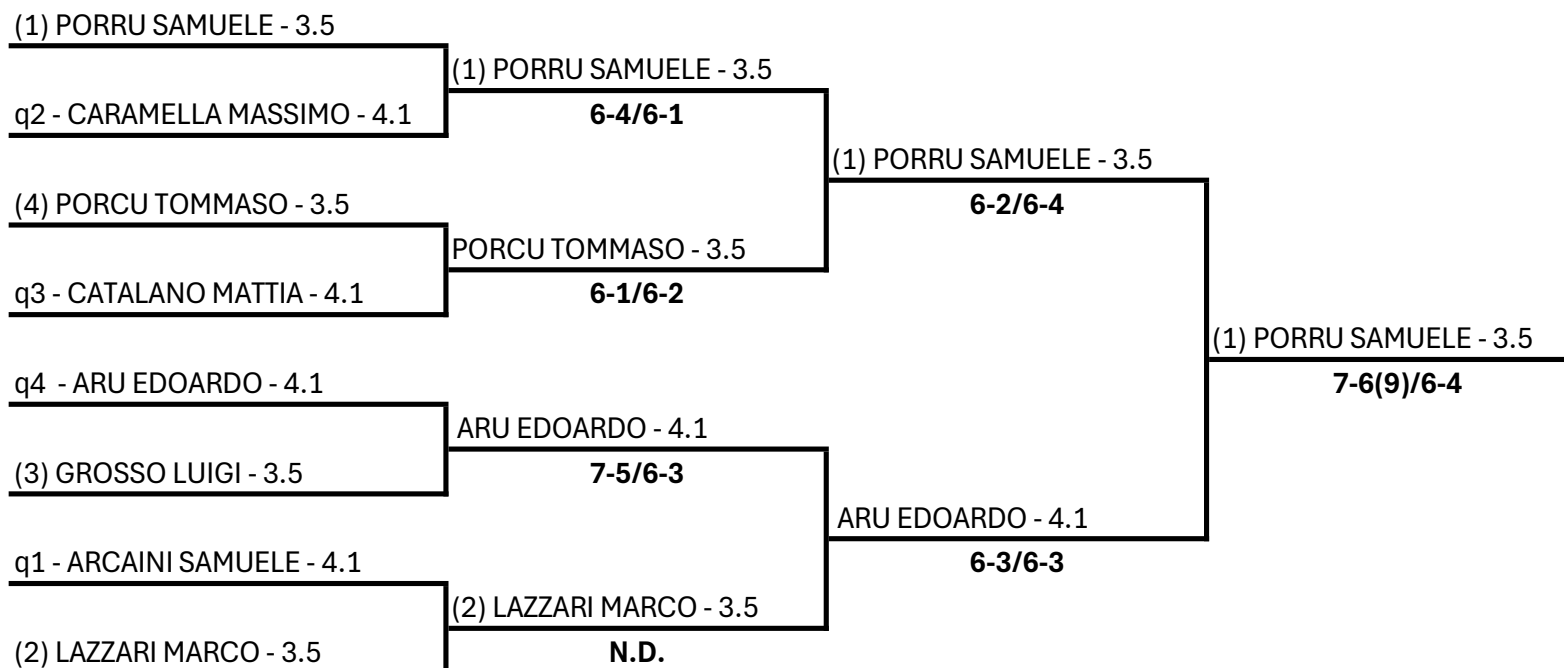

SS DILETTANTISTICA POGGIO SPORT VILLAGE A R.L. - SAR24 - 13^ TAPPA CIRCUITO YOUTH (

Singolare Maschile Under 14 - Tabellone Finale

09/11/2024 - 17/11/2024 iscritti n° 4

Tabellone compilato il 07/11/2024 alle ore 17:44 e subito esposto

Il Giudice Arbitro compilatore dei tabelloni: DE MONTIS ALESSANDRO

Il Giudice Arbitro: ARIU LUCA