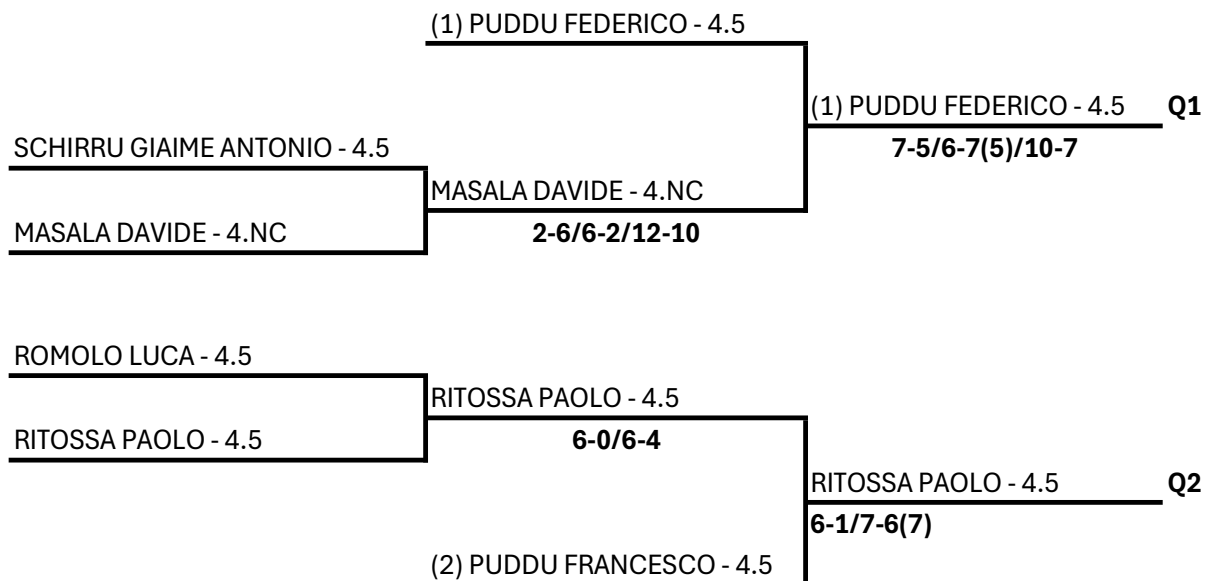

SS DILETTANTISTICA POGGIO SPORT VILLAGE A R.L. - SAR24 - 13^ TAPPA CIRCI

Singolare Maschile Under 16 - Sezione 4.NC-45

09/11/2024 - 17/11/2024 iscritti n° 6

Tabellone compilato il 07/11/2024 alle ore 16:54 e subito esposto

Il Giudice Arbitro compilatore dei tabelloni: DE MONTIS ALESSANDRO

Il Giudice Arbitro: ARIU LUCA