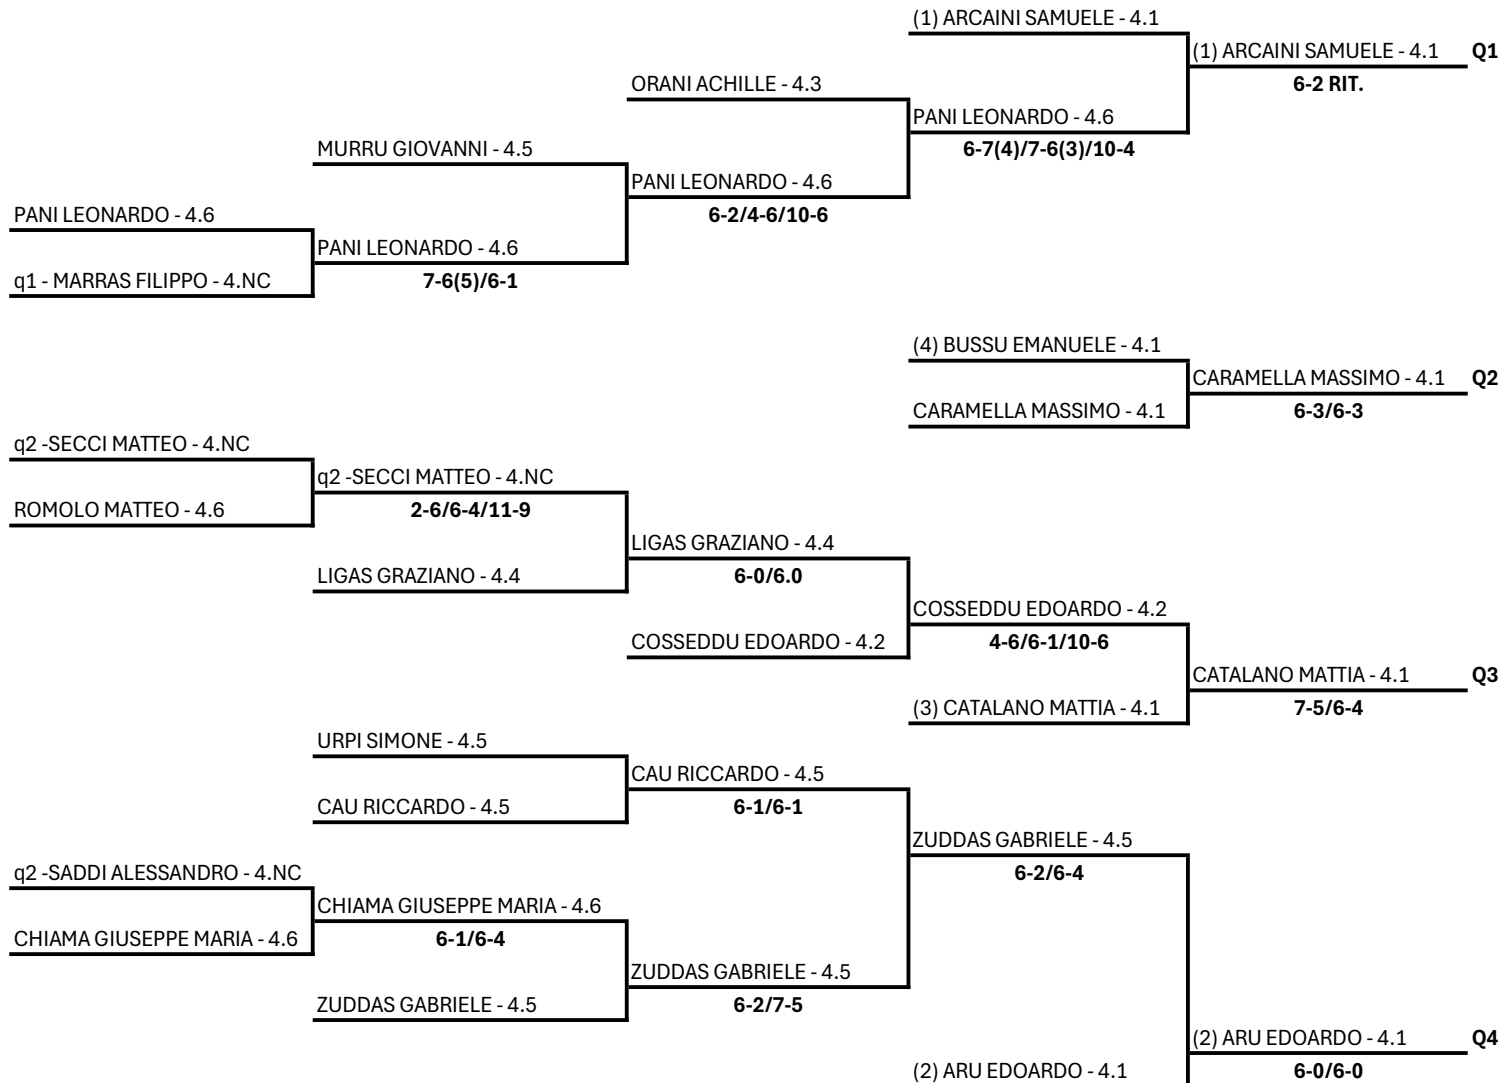

SS DILETTANTISTICA POGGIO SPORT VILLAGE A R.L. - SAR24 - 13^ TAPPA CIRCUITO YOUTH CHA

Singolare Maschile Under 14 - Sezione Quarta

09/11/2024 - 17/11/2024 iscritti n° 15

Tabellone compilato il 07/11/2024 alle ore 17:38 e subito esposto

Il Giudice Arbitro compilatore dei tabelloni: DE MONTIS ALESSANDRO

Il Giudice Arbitro: ARIU LUCA