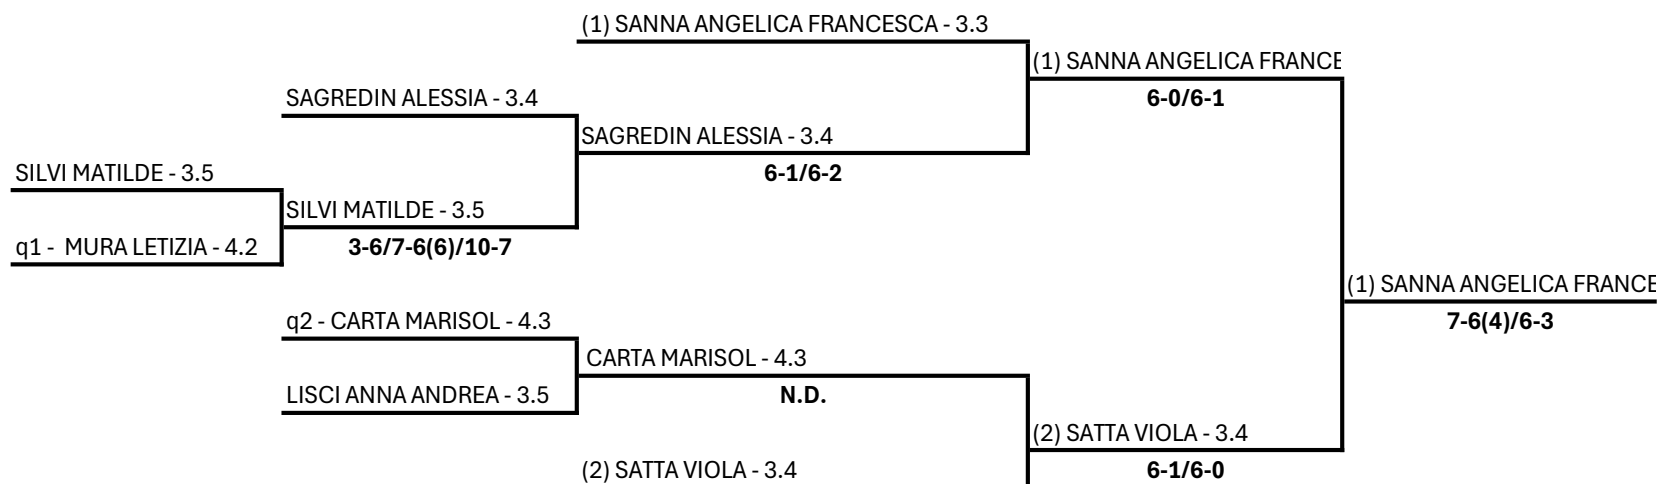

SS DILETTANTISTICA POGGIO SPORT VILLAGE A R.L. - SAR24 - 13^ TAPPA CIRCUITO YOUTH CHALLENGE

Singolare Femminile Under 14 - Tabellone Finale

09/11/2024 - 17/11/2024 iscritti n° 5

Tabellone compilato il 07/11/2024 alle ore 16:25 e subito esposto

Il Giudice Arbitro compilatore dei tabelloni: DE MONTIS ALESSANDRO

Il Giudice Arbitro: ARIU LUCA