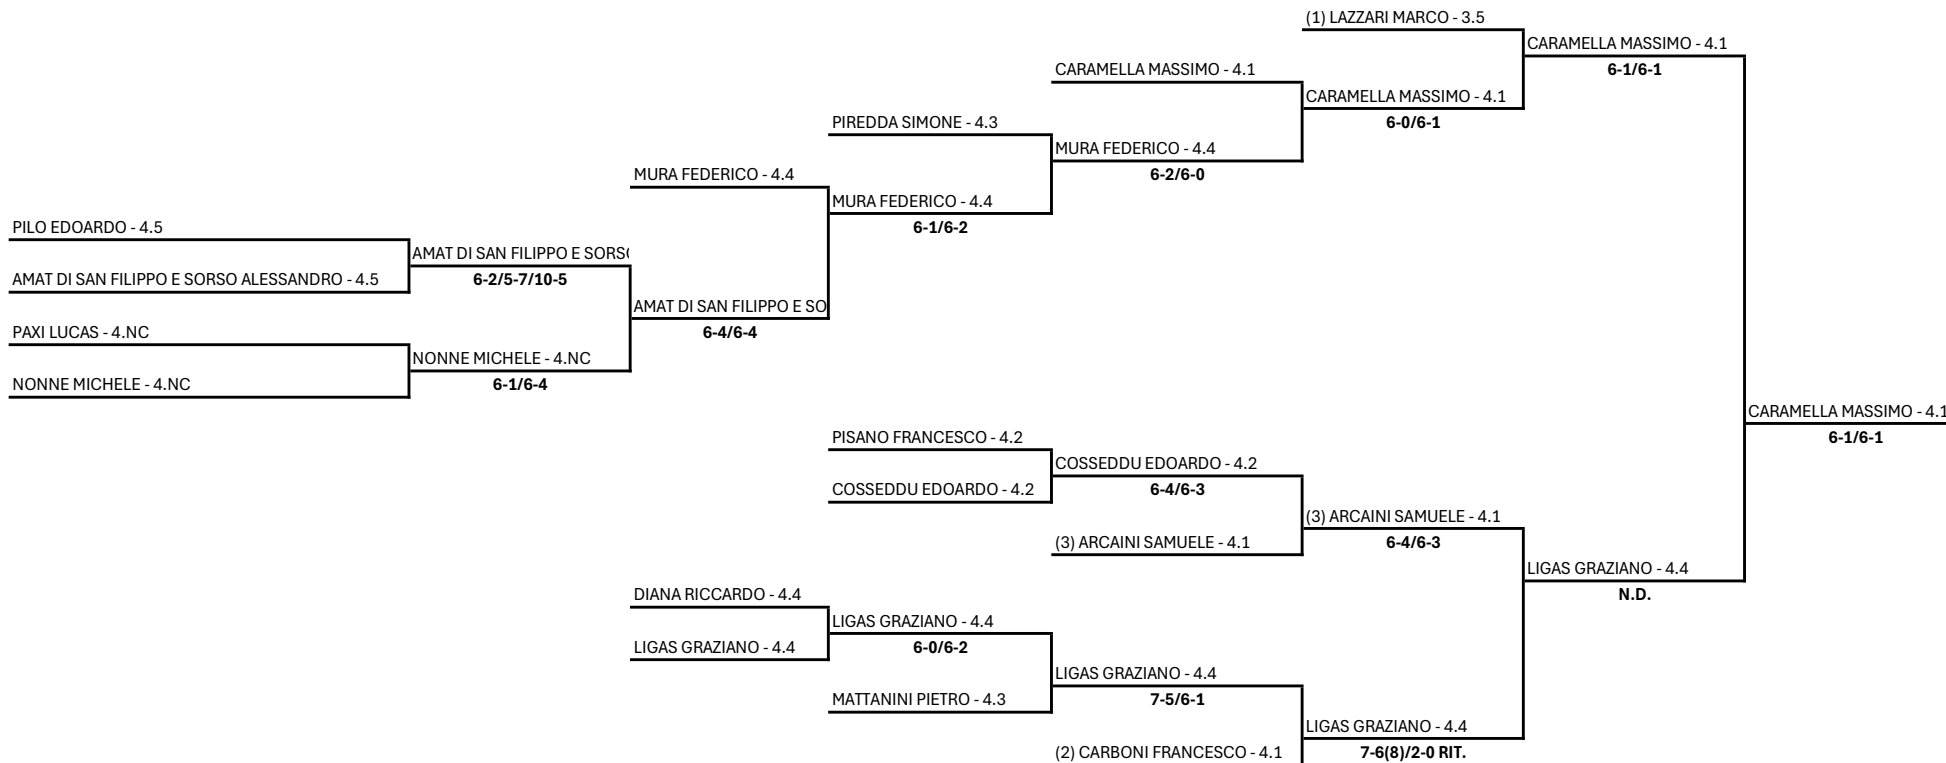

09/11/2024 - 17/11/2024 iscritti n° 15

Tabellone compilato il 07/11/2024 alle ore 16:49 e subito esposto

Il Giudice Arbitro compilatore dei tabelloni: DE MONTIS ALESSANDRO

Il Giudice Arbitro: ARIU LUCA

SS DILETTANTISTICA POGGIO SPORT VILLAGE A R.L. - SAR24 - 13^ TAPPA CIRCUIT