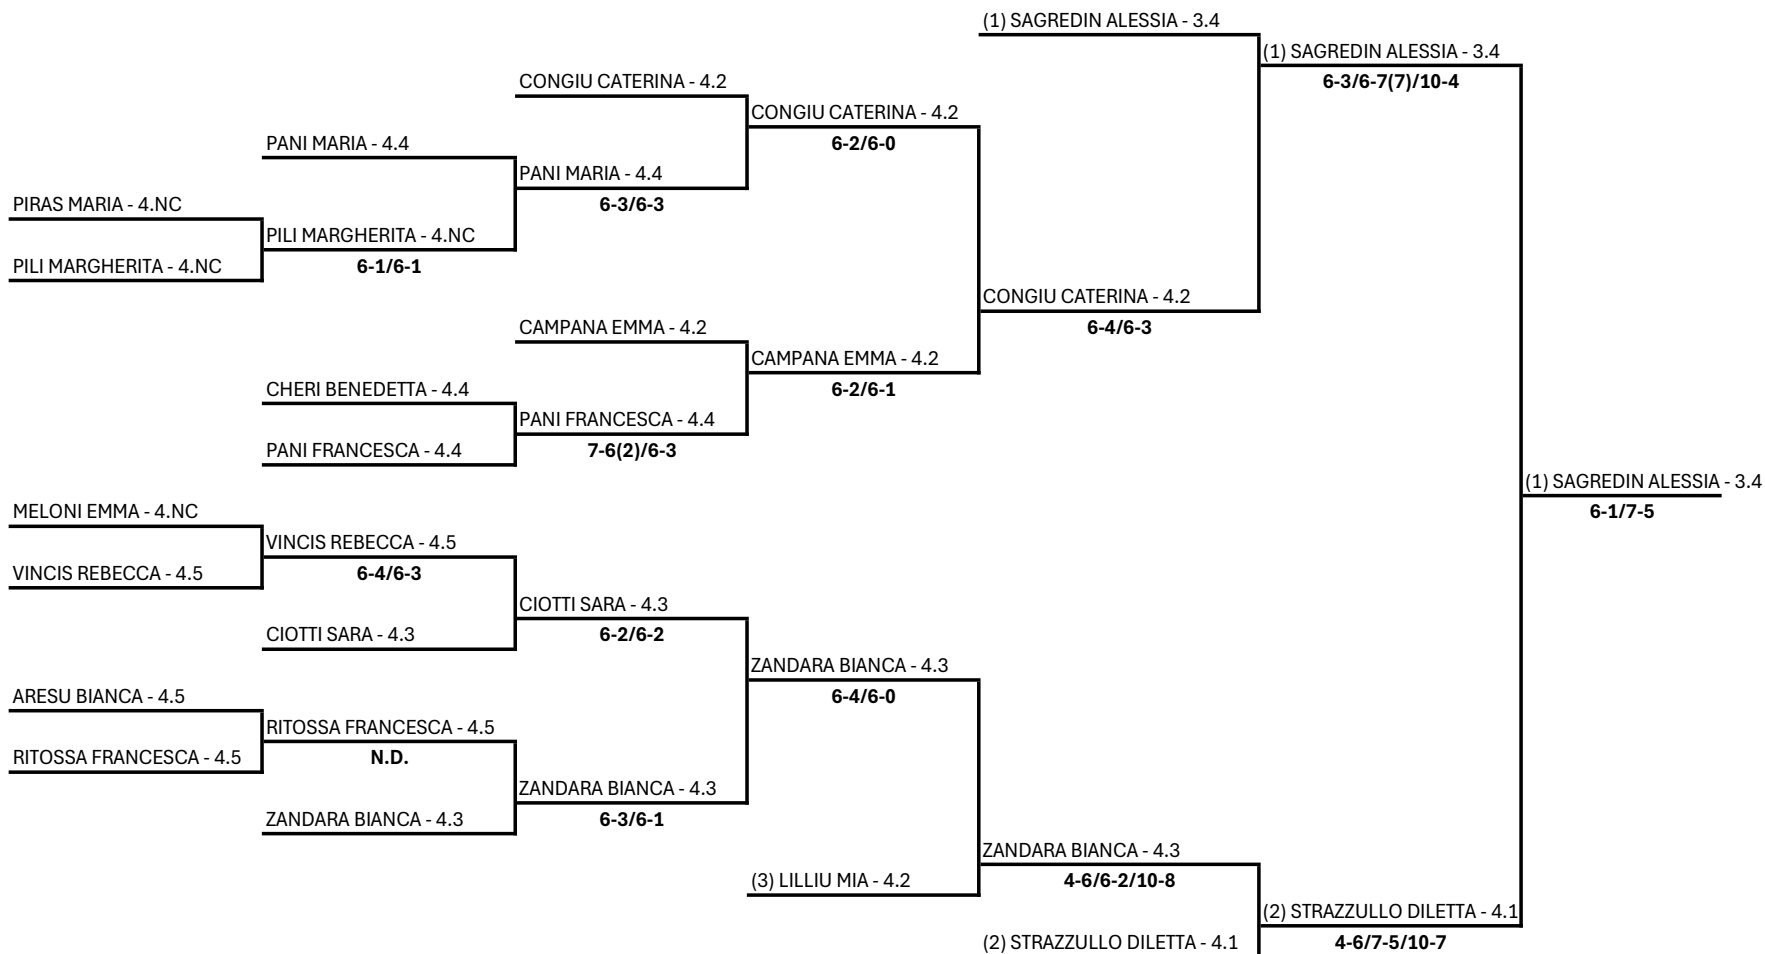

SS DILETTANTISTICA POGGIO SPORT VILLAGE A R.L. - SAR24 - 13^ TAPPA CIRCUITO

Singolare Femminile Under 12 - Tabellone Finale

09/11/2024 - 17/11/2024 iscritti n° 16

Tabellone compilato il 07/11/2024 alle ore 16:10 e subito esposto

Il Giudice Arbitro compilatore dei tabelloni: DE MONTIS ALESSANDRO

Il Giudice Arbitro: ARIU LUCA