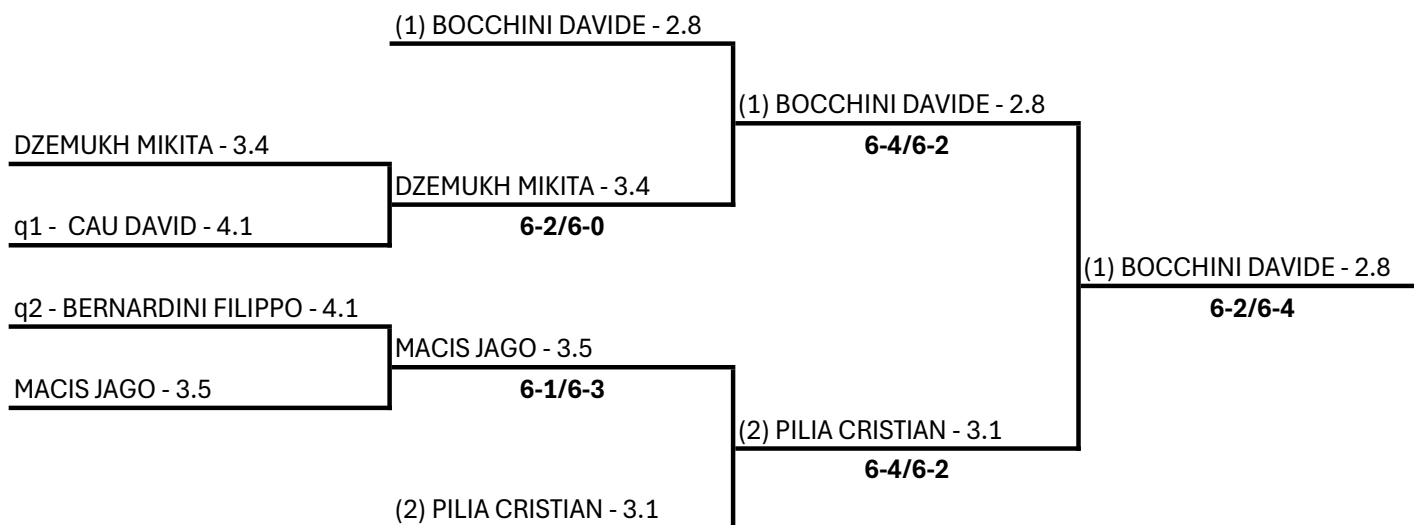

Il Giudice Arbitro compilatore dei tabelloni: DE MONTIS ALESSANDRO

Il Giudice Arbitro: ARIU LUCA

SS DILETTANTISTICA POGGIO SPORT VILLAGE A R.L. - SAR24 - 13^ TAPPA CIRCUITO YOUTH

Singolare Maschile Under 16 - Tabellone Finale

09/11/2024 - 17/11/2024 iscritti n° 4

Tabellone compilato il 07/11/2024 alle ore 17:01 e subito esposto

Il Giudice Arbitro compilatore dei tabelloni: DE MONTIS ALESSANDRO

Il Giudice Arbitro: ARIU LUCA

SS DILETTANTISTICA POGGIO SPORT VILLAGE A R.L. - SAR24 - 13^ TAPPA CIRCUITO YOUTH