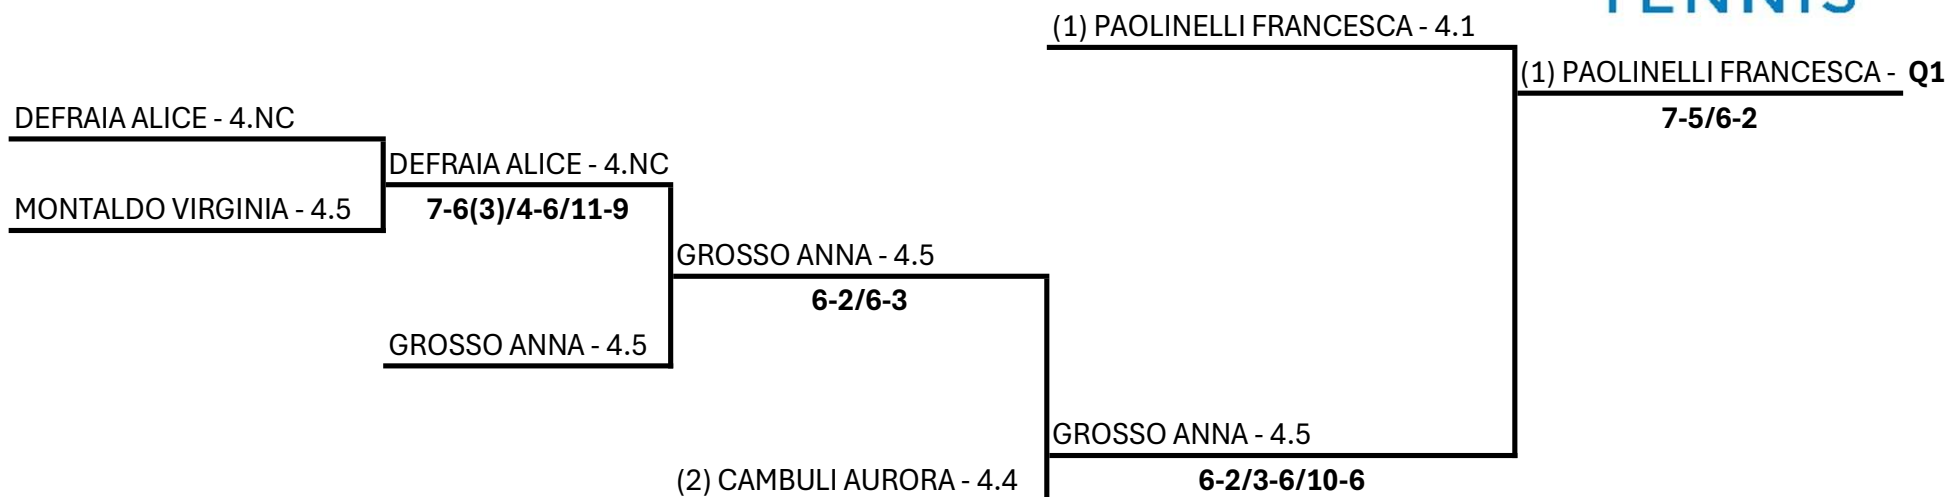

**POGGIO
SPORT
TENNIS**