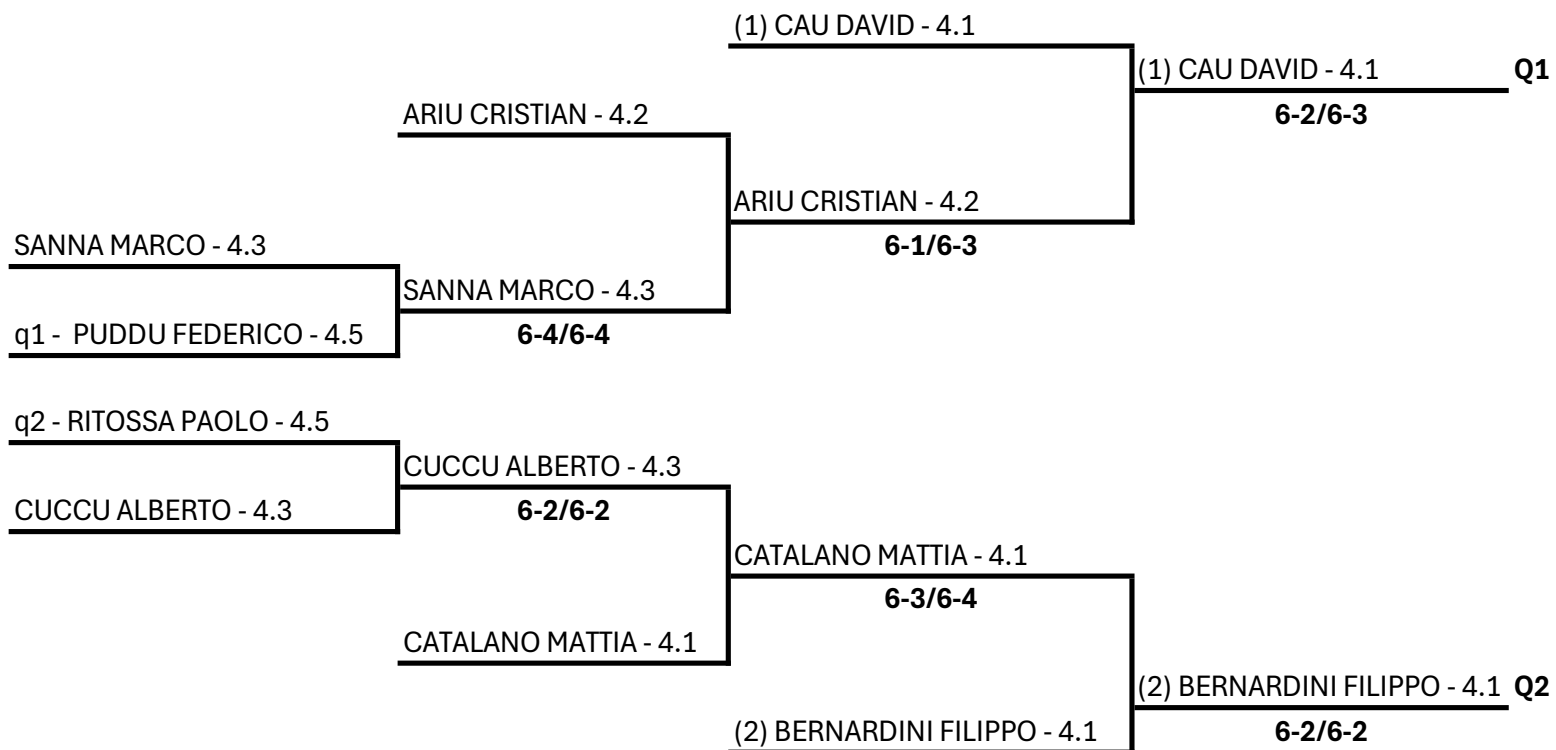

SS DILETTANTISTICA POGGIO SPORT VILLAGE A R.L. - SAR24 - 13^ TAPPA CIRCUITO YOUTH

Singolare Maschile Under 16 - Sezione 43-41

09/11/2024 - 17/11/2024 iscritti n° 6

Tabellone compilato il 07/11/2024 alle ore 16:58 e subito esposto

Il Giudice Arbitro compilatore dei tabelloni: DE MONTIS ALESSANDRO

Il Giudice Arbitro: ARIU LUCA