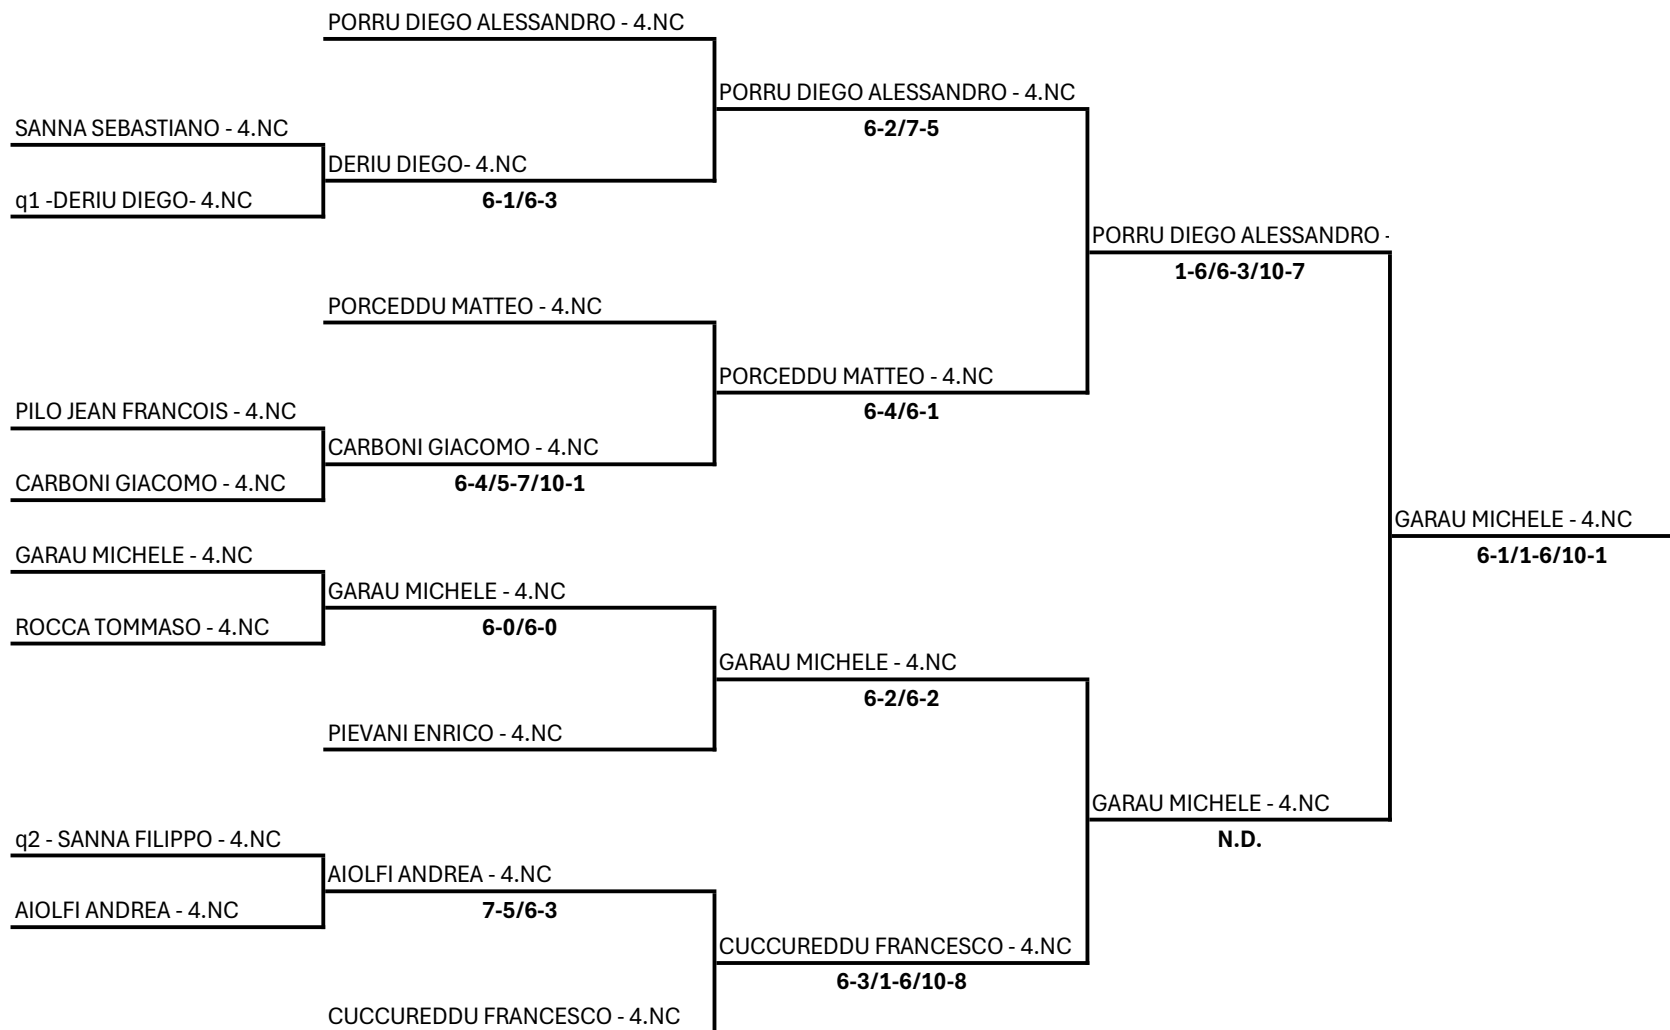

Singolare Maschile Under 10 - Tabellone Finale

09/11/2024 - 17/11/2024 iscritti n° 10

Tabellone compilato il 07/11/2024 alle ore 15:43 e subito esposto

Il Giudice Arbitro compilatore dei tabelloni: DE MONTIS ALESSANDRO

Il Giudice Arbitro: ARIU LUCA