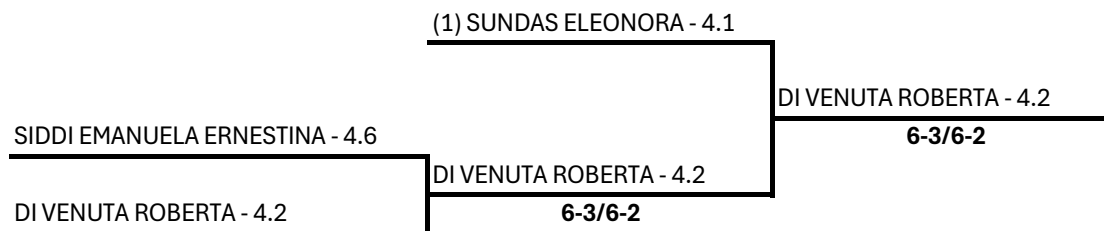

SS DILETTANTISTICA POGGIO SPORT VILLAGE A R.L. -
SAR24 - 5° TROFEO POGGIO DEI PINI

Singolare Femminile Open LIM. 4.NC - 3.1 - Finale Quarta

01/04/2024 - 14/04/2024 iscritti n° 3

Tabellone compilato il 06/04/2024 alle ore 22:00 e subito esposto

Il Giudice Arbitro compilatore dei tabelloni: DE MONTIS ALESSANDRO

Il Giudice Arbitro: ARIU LUCA