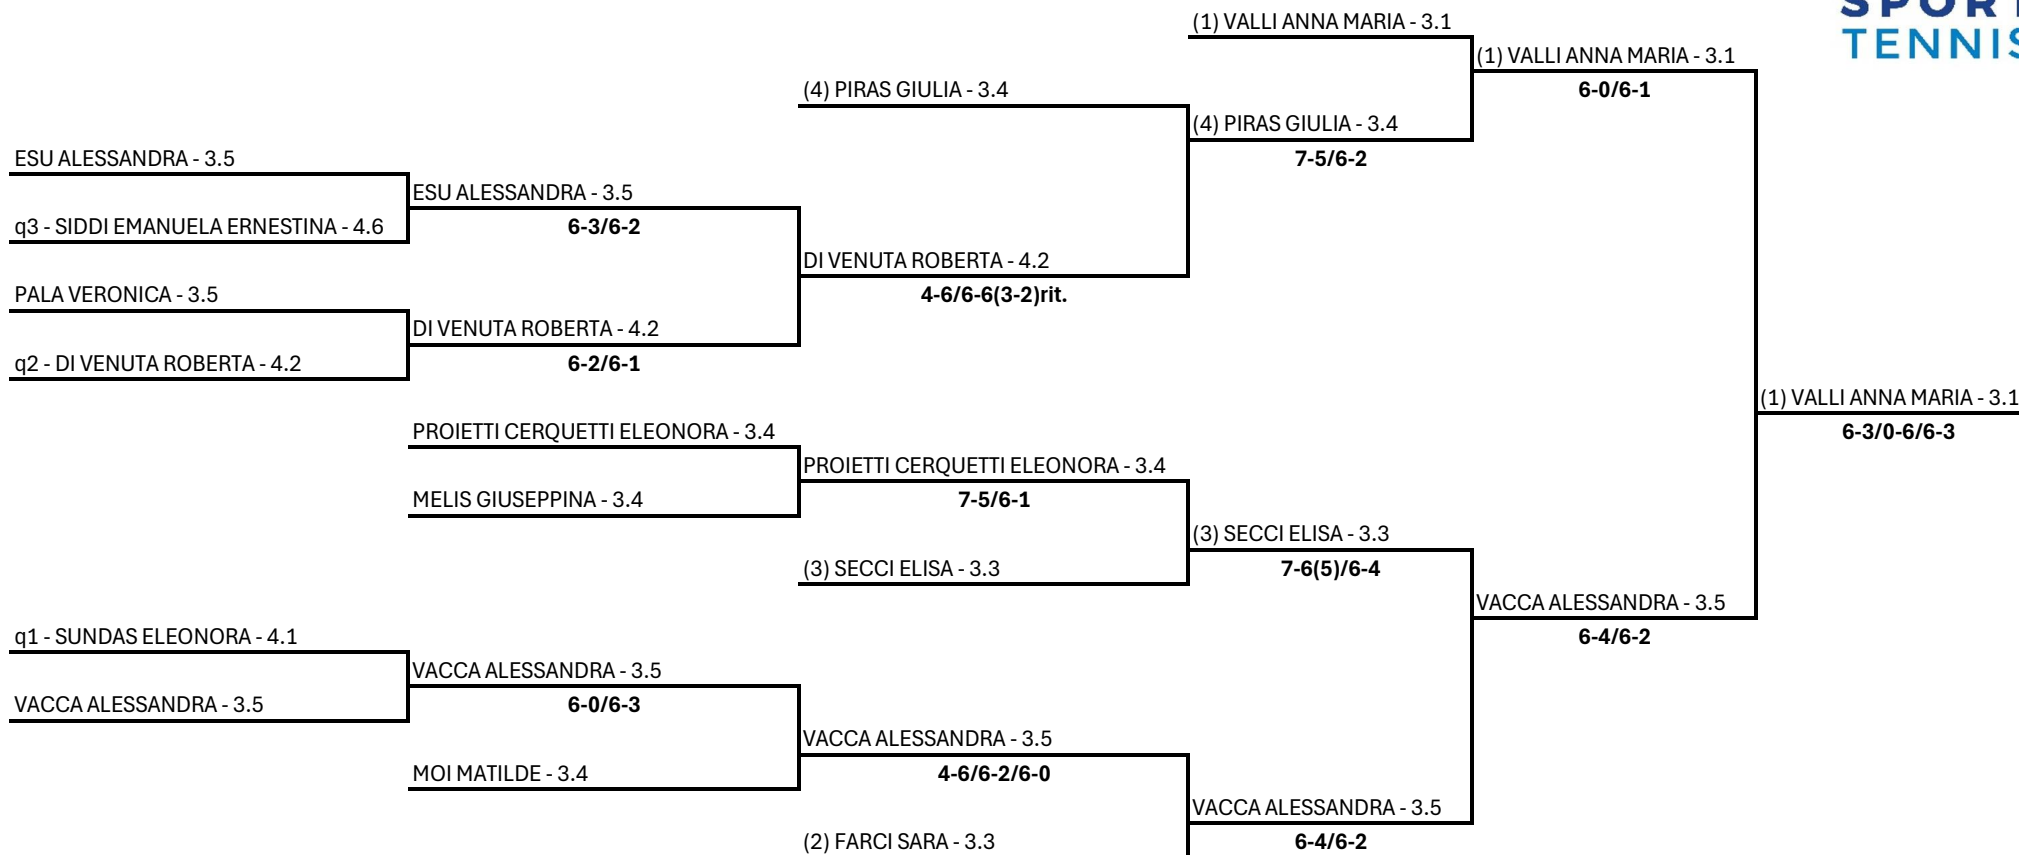

SS DILETTANTISTICA POGGIO SPORT VILLAGE A R.L. - SAR24 - 5° TROFEO POGGIO DEI PINI

Singolare Femminile Open LIM. 4.NC - 3.1 - Tabellone Finale

01/04/2024 - 14/04/2024 iscritti n° 10

Tabellone compilato il 05/04/2024 alle ore 16:46 e subito esposto

Il Giudice Arbitro compilatore dei tabelloni: DE MONTIS ALESSANDRO

Il Giudice Arbitro: ARIU LUCA