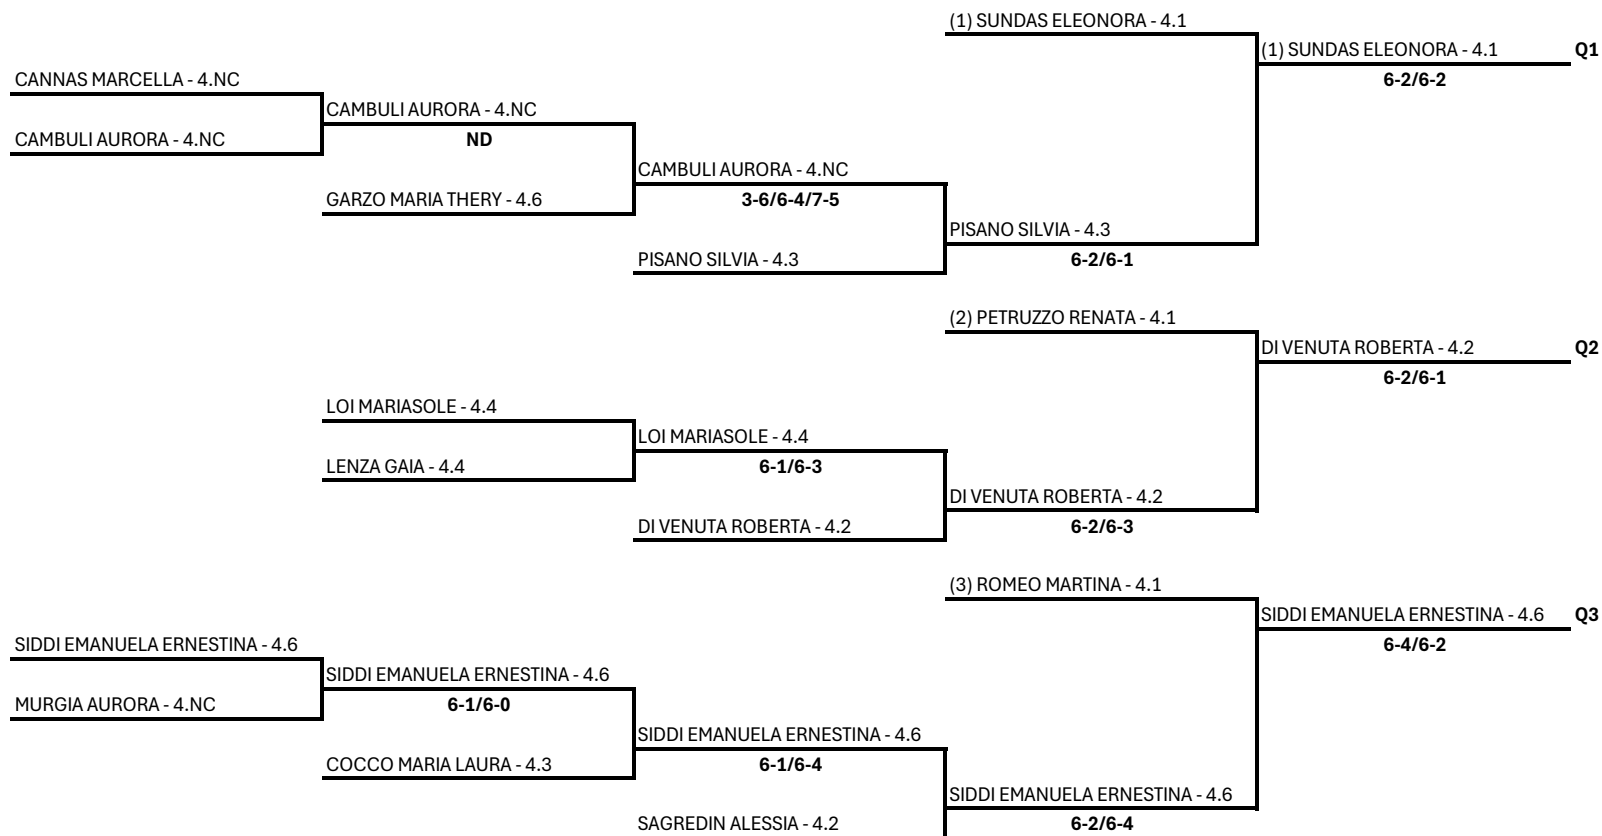

CAPRA NICOLA - 4.2

4-6/6-3/6-1

(2) PINTUS JAIME - 4.1

(2) PINTUS JAIME - 4.1

1-6/3-1 rit.

**RE/MAX®**  
**INCONTRO**

SS DILETTANTISTICA POGGIO SPORT VILLAGE A R.L. -  
SAR24 - 5° TROFEO POGGIO DEI PINI

Singolare Femminile Open LIM. 4.NC - 3.1 - Finale Quarta