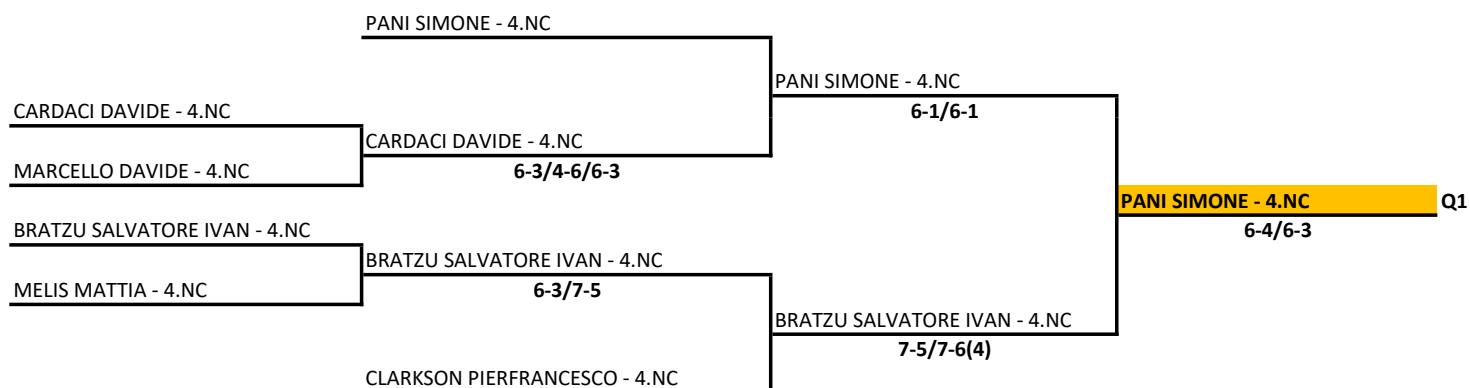

SS DILETTANTISTICA POGGIO SPORT VILLAGE A R.L. - SAR22-026 - 3° TROFEO POGGIO DEI PINI 3^4^ CAT

Singolare Maschile Open LIM. 4.NC - 3.1 - Finale NC

04/04/2022 - 17/04/2022 iscritti n° 6

Tabellone compilato il 04/04/2022 alle ore 22:47 e subito esposto

Il Giudice Arbitro compilatore dei tabelloni: DE MONTIS ALESSANDRO

Il Giudice Arbitro: ARIU LUCA - LOI GLORIA