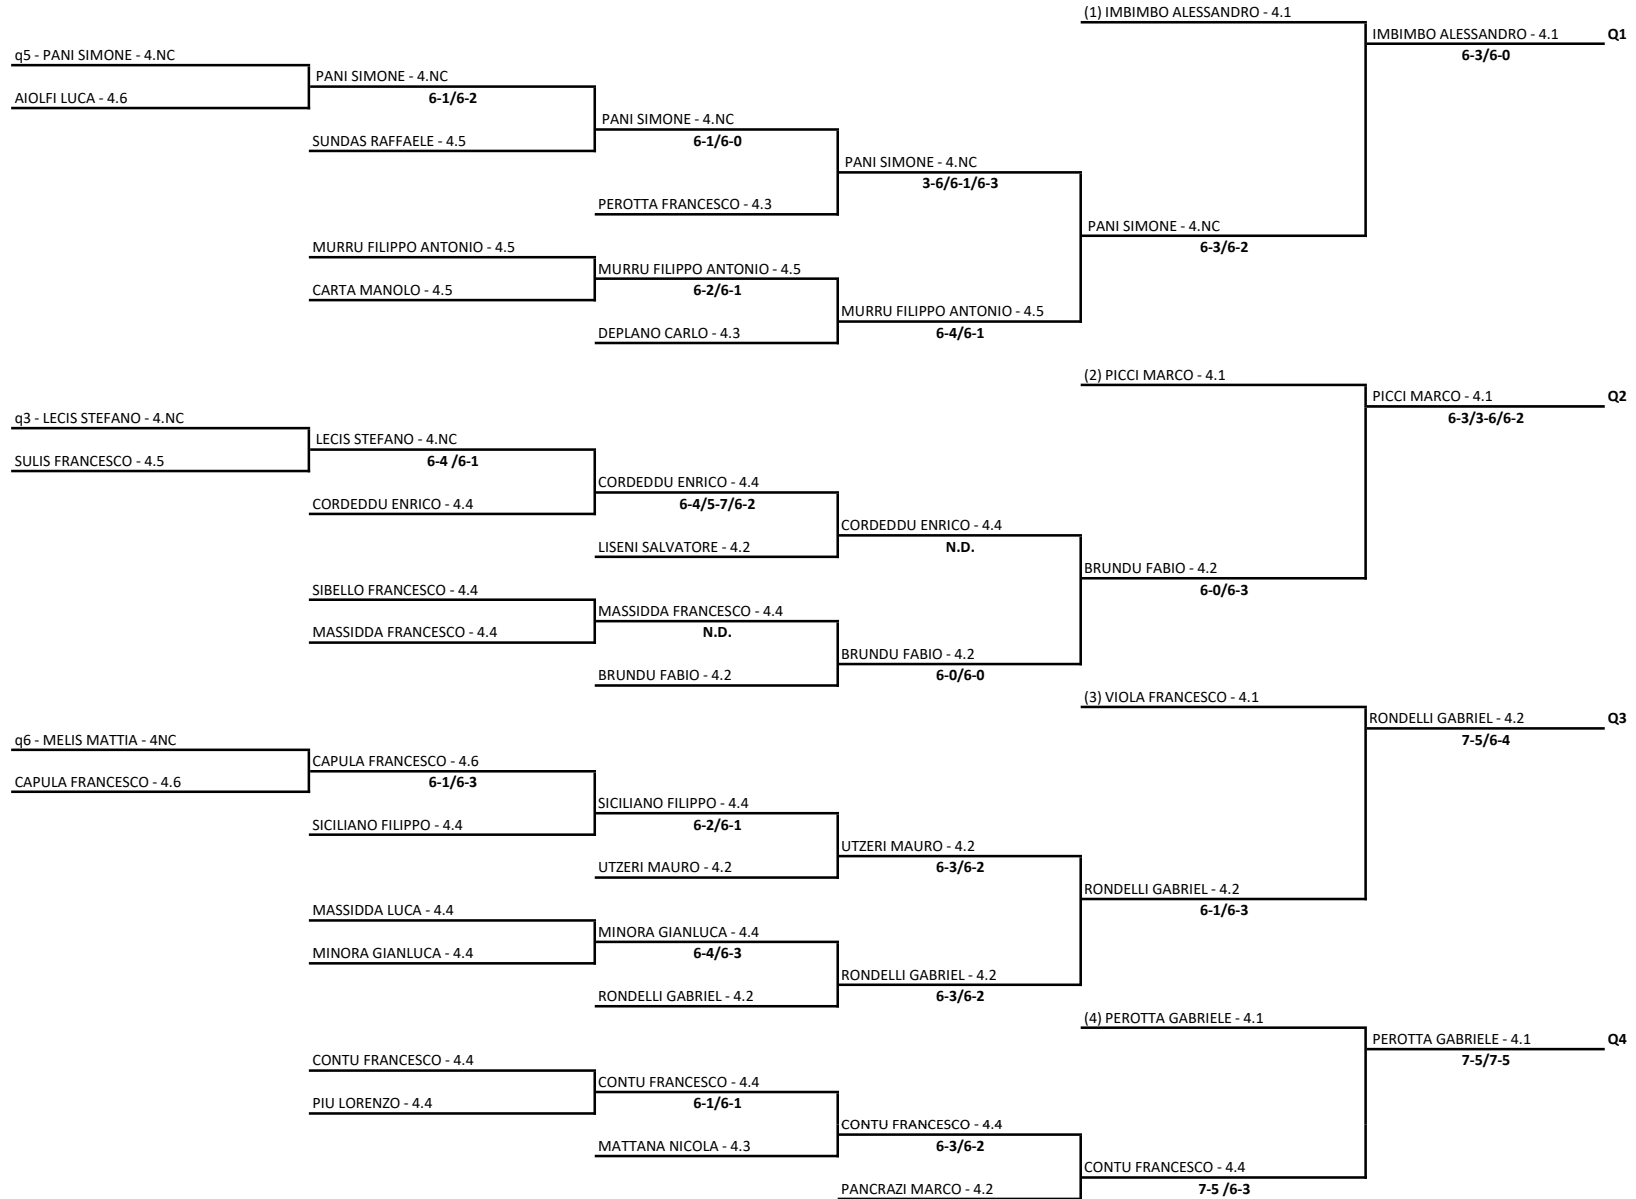

SS DILETTANTISTICA POGGIO SPORT VILLAGE A R.L. - SAR22-026 - 3° TROFEO POGGIO DEI PINI 3^4^ CAT

Singolare Maschile Open LIM. 4.NC - 3.1 - Sezione Quarta

04/04/2022 - 17/04/2022 iscritti n° 50

Tabellone compilato il 02/04/2022 alle ore 16:27 e subito esposto

Il Giudice Arbitro compilatore dei tabelloni: DE MONTIS ALESSANDRO

Il Giudice Arbitro: ARIU LUCA - LOI GLORIA