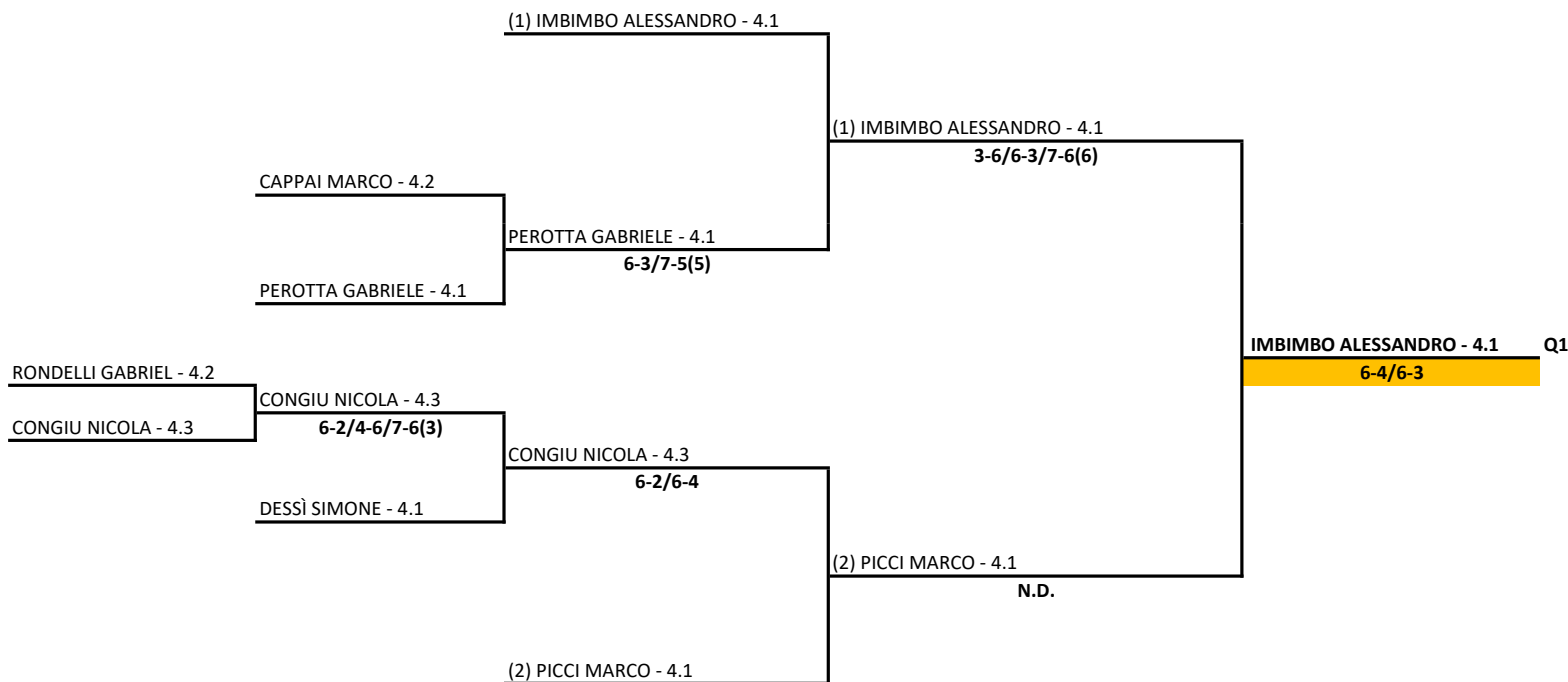

SS DILETTANTISTICA POGGIO SPORT VILLAGE A R.L. - SAR22-026 - 3° TROFEO POGGIO DEI PINI 3^4^ CAT

Singolare Maschile Open LIM. 4.NC - 3.1 - Finale Sezione Quarta

04/04/2022 - 17/04/2022 iscritti n° 7

Tabellone compilato il 11/04/2022 alle ore 19:38 e subito esposto

Il Giudice Arbitro compilatore dei tabelloni: DE MONTIS ALESSANDRO

Il Giudice Arbitro: ARIU LUCA - LOI GLORIA

la botte e il vino