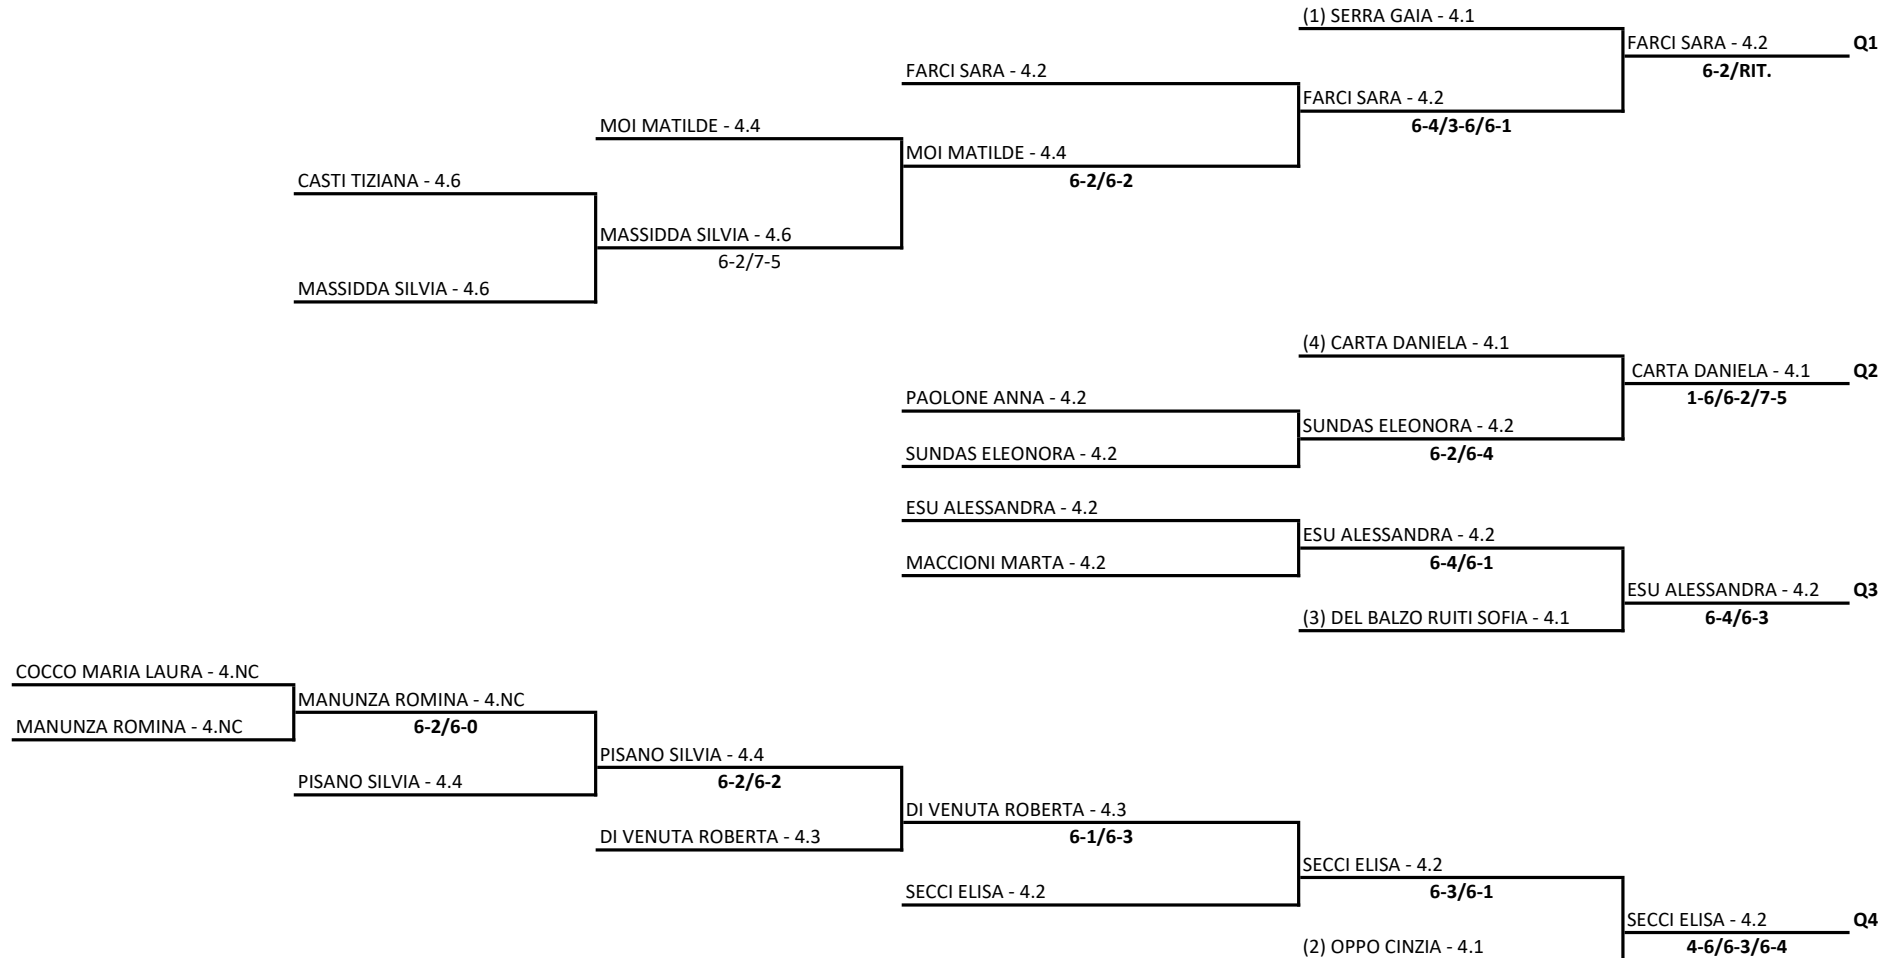

Singolare Femminile Open LIM. 4.NC - 3.1 - Sezione Quarta

04/04/2022 - 17/04/2022 iscritti n° 17

Tabellone compilato il 02/04/2022 alle ore 17:38 e subito esposto

Il Giudice Arbitro compilatore dei tabelloni: DE MONTIS ALESSANDRO

Il Giudice Arbitro: ARIU LUCA - LOI GLORIA