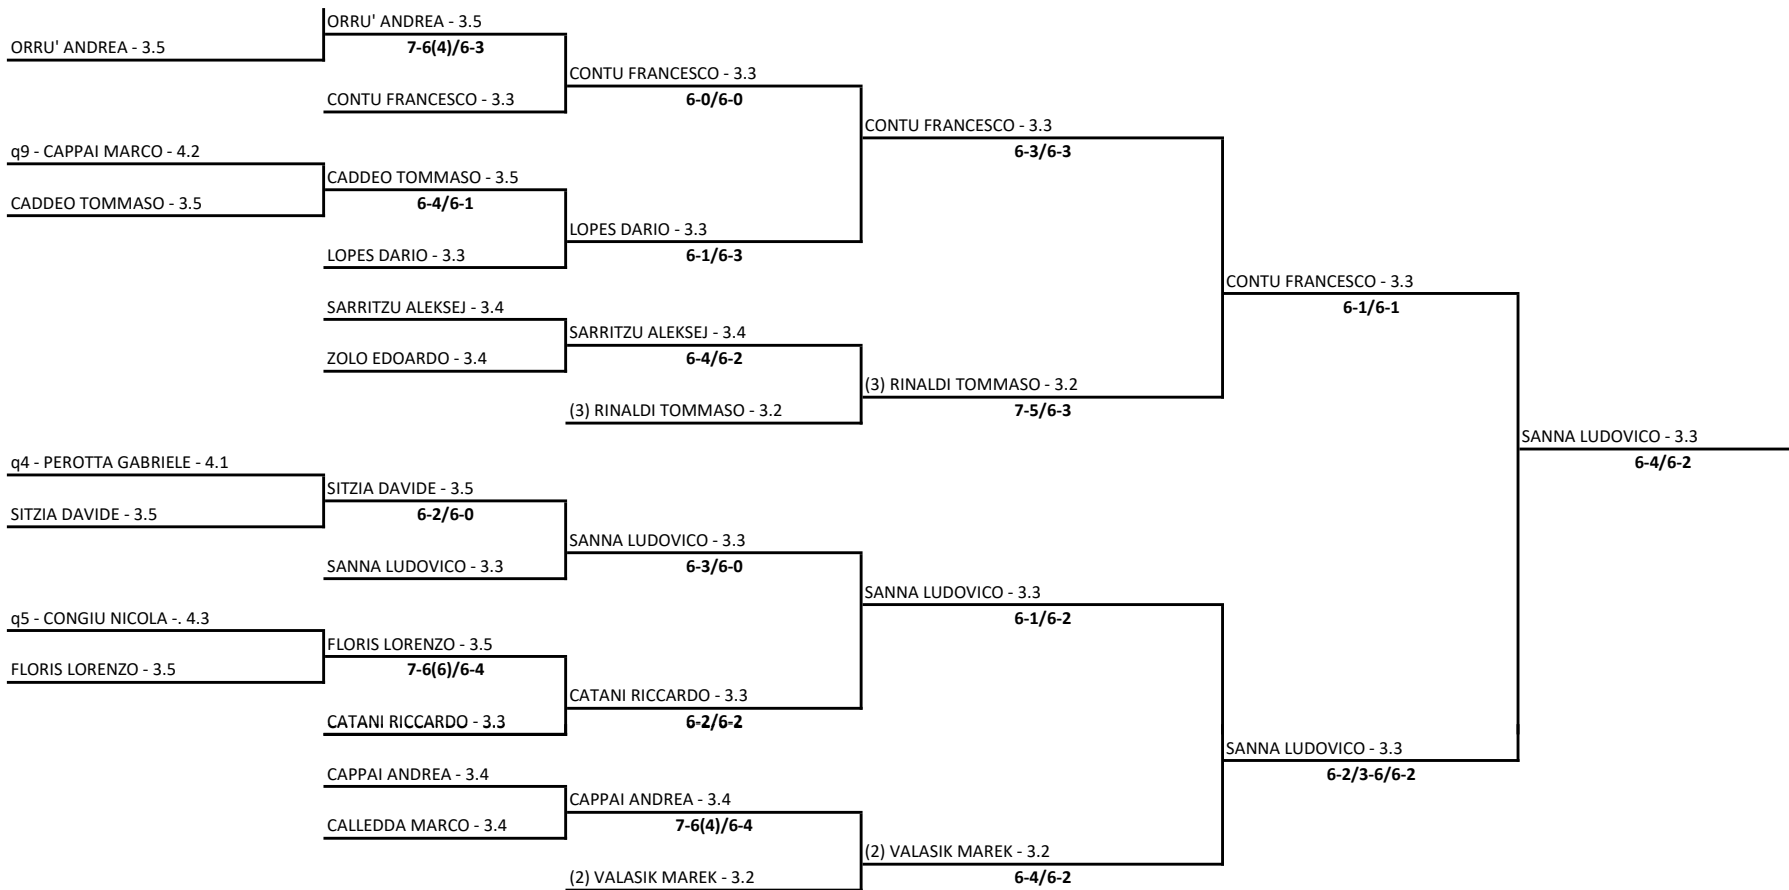

la botte e il vino

la botte
e il vino

Singolare Femminile Open LIM. 4.NC - 3.1 - Sezione Quarta

04/04/2022 - 17/04/2022 iscritti n° 17

Tabellone compilato il 02/04/2022 alle ore 17:38 e subito esposto

Il Giudice Arbitro compilatore dei tabelloni: DE MONTIS ALESSANDRO