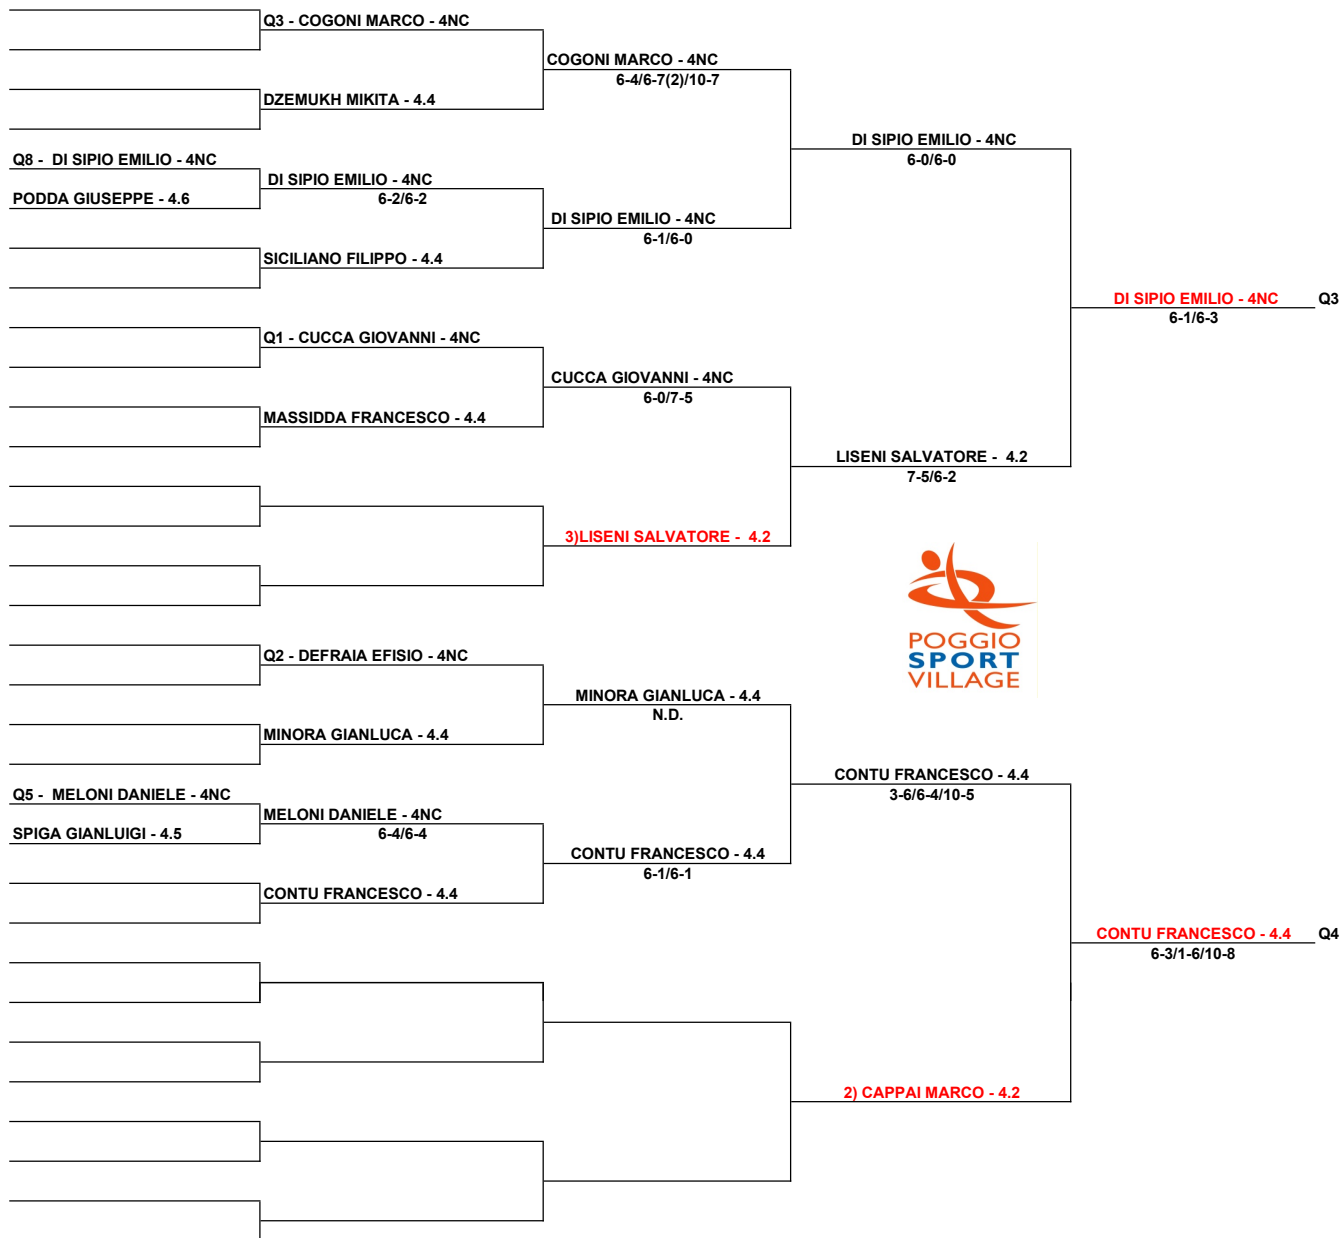

Teste di Serie + Esentati		Sorteggio
1	IMBIMBO ALESSANDRO	N° ISCRITTI : Data e ora 22/01/2022 Firma del Giudice Arbitro LUCA ARIU
2	CAPPAI MARCO	
3	LISENI SALVATORE	
4	PANCRAZI MARCO	
5	CORDA ANTONIO	
6		
7		
8