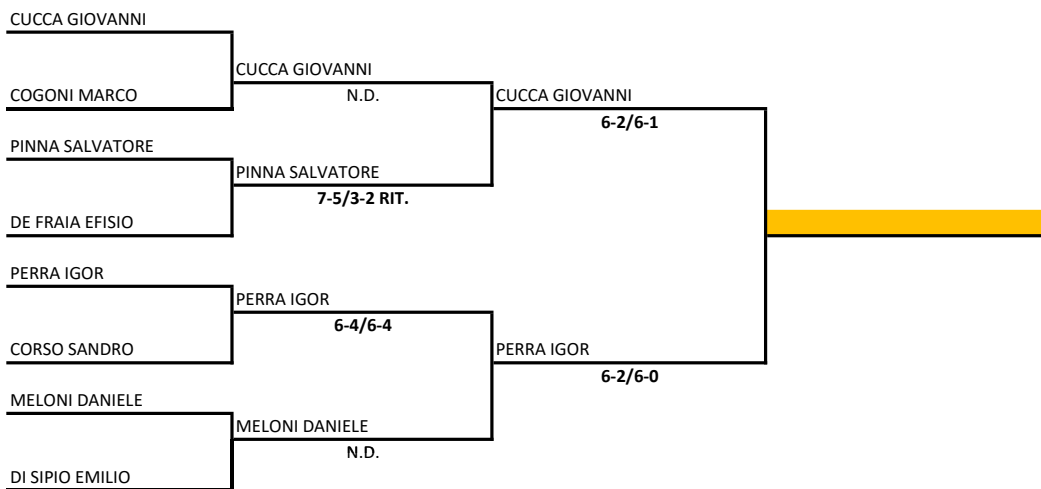

PANI SIMONE - 4NC

DI SIPIO EMILIO - 4NC
6-0/6-0

PANI SIMONE - 4NC
6-3/6-4

DI SIPIO EMILIO - 4NC Q8
6-0/6-0

Singolare Maschile Open - Sezione Finale NC

19/01/2020 - 8/02/2020 iscritti n°6

Il Giudice Arbitro: ARIU LUCA